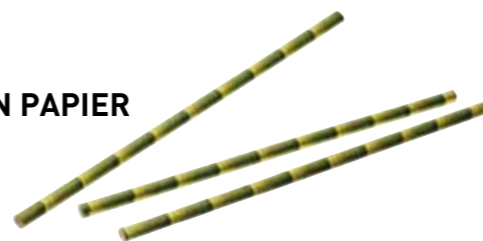

2. ROUGE 34904

3. VERT 34906

3,50 SFr HT ~~4,80~~ HT

PAILLES EN PAPIER

Vendues par 250.
Bambou

L 200 mm 37305

7,90 SFr HT ~~10,80~~ HT

1.