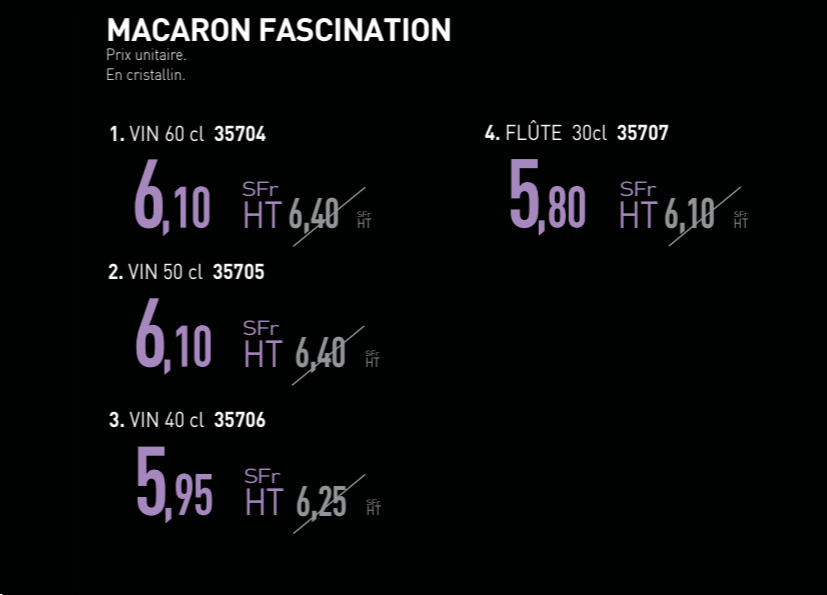

**WIND**

- Prix unitaire.  
30 cl. En verre sodocacique teinté masse.
- TRANSPARENT **35287**  
**2,50** SFr HT ~~2,90~~ SFr HT
  - VERT **35288**
  - GRIS **35289**
  - BLEU **35290**  
**2,70** SFr HT ~~3,15~~ SFr HT

**DUSK**

- Prix unitaire.  
En porcelaine.
- 1. PLATE Ø 270 mm **37247**
  - 2. WOK Ø 245 mm **37248**
  - 3. RECTANGLE L 280 x lg 200H 15 mm **37249**

**13,50** SFr HT ~~15,95~~ SFr HT

**BOL JAPONAIS**

- Prix unitaire.
- 1. Ø 150 mm 55 cl **37270**  
**6,20** SFr HT ~~7,30~~ SFr HT
  - 2. Ø 190 mm 170 cl **37271**  
**14,95** SFr HT ~~17,60~~ SFr HT
  - 3. Ø 210 mm 135 cl **37272**  
**11,20** SFr HT ~~13,20~~ SFr HT

**MACARON FASCINATION**

- Prix unitaire.  
En cristallin.
- 1. VIN 60 cl **35704**  
**6,10** SFr HT ~~6,40~~ SFr HT
  - 2. VIN 50 cl **35705**  
**6,10** SFr HT ~~6,40~~ SFr HT
  - 3. VIN 40 cl **35706**  
**5,95** SFr HT ~~6,25~~ SFr HT
  - 4. FLÛTE 30cl **35707**  
**5,80** SFr HT ~~6,10~~ SFr HT