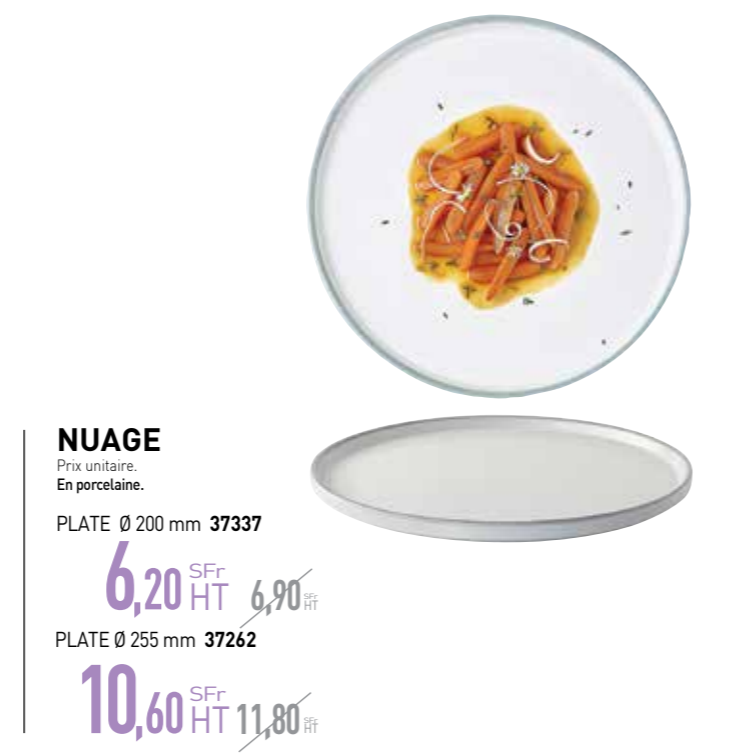

**WIND**

- Prix unitaire.  
30 cl. En verre sodocacique teinté masse.
- TRANSPARENT **35287**  
**2,50** SFr HT ~~2,90~~ SFr HT
  - VERT **35288**
  - GRIS **35289**
  - BLEU **35290**  
**2,70** SFr HT ~~3,15~~ SFr HT

**DUSK**

- Prix unitaire.  
En porcelaine.
- 1. PLATE Ø 270 mm **37247**
  - 2. WOK Ø 245 mm **37248**
  - 3. RECTANGLE L 280 x lg 200H 15 mm **37249**

**13,50** SFr HT ~~15,95~~ SFr HT

**BOL JAPONAIS**

- Prix unitaire.
- 1. Ø 150 mm 55 cl **37270**  
**6,20** SFr HT ~~7,30~~ SFr HT
  - 2. Ø 190 mm 170 cl **37271**  
**14,95** SFr HT ~~17,60~~ SFr HT
  - 3. Ø 210 mm 135 cl **37272**  
**11,20** SFr HT ~~13,20~~ SFr HT

**ROCALEO NATURE**

- Prix unitaire. Autres modèles, nous consulter.  
En porcelaine effet pierre.
- 1. CREUSE Ø 200 mm **37259**  
**10,70** SFr HT ~~9,10~~ SFr HT
  - 2. PLATE Ø 275 mm **37258**  
**10,90** SFr HT ~~12,80~~ SFr HT
  - 3. PLATE Ø 200 mm **37260**  
**2,95** SFr HT ~~3,50~~ SFr HT