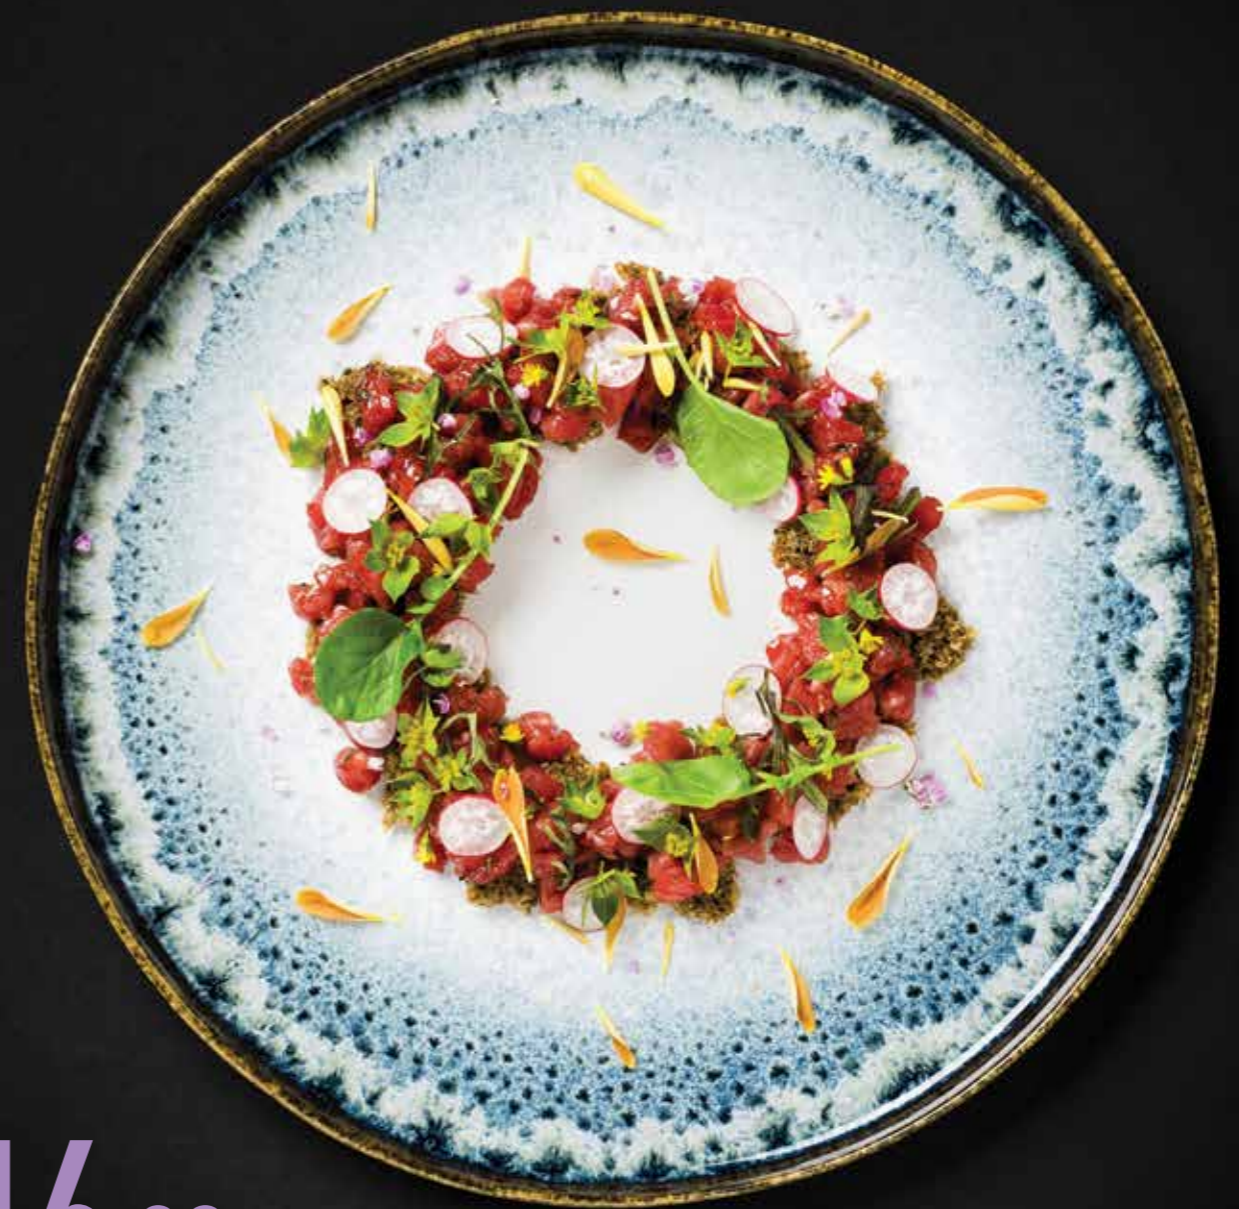

NOUVEAUTÉS 2019
DU 11 MARS 2019 AU 18 MAI 2019

restorex
Depuis 1970 à votre service

16,80 ^{SFr}/_{HT} ~~19,75~~ ^{HT}

LAGUNE
ASSIETTE PLATE
Ø 265 mm **37267**

Prix unitaire.
En grès. Email réactif. Le décor peut varier d'une assiette à l'autre.

CAFÉ GOURMAND

Prix unitaire.
En terre cuite. Email réactif. Le décor peut varier d'une assiette à l'autre.

ASSIETTE 330 x 105 mm **37339** ~~6,20 SFr HT~~ ^{7,30 SFr HT}
TASSE CONIQUE 140 cl **37340** ~~2,30 SFr HT~~ ^{2,70 SFr HT}
BOL 110 cl **37341** ~~2,30 SFr HT~~ ^{2,70 SFr HT}